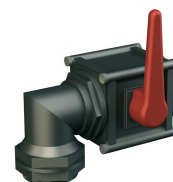

LAVABO

Lavabo con pompa a membrana senza ingranaggi, azionata a pedale, per cabina bagno serie Nautilus e Delfino

Codice	Articolo	Litri	N° Utilizzi
CABKIT08LB01A	LAVABO NAUTILUS	60	140
CABKIT08LA0AS	LAVABO DELFINO	60	140

**KIT DISPENSER**

Dosatore gel lavamani per cabina bagno chimica serie Nautilus, Delfino e Tritone

Codice	Articolo
CABKIT10DA01A	KIT DISPENSER

**GEL LAVAMANI**

Disinfettante

Codice	Articolo	Quantità (ml)	N° Utilizzi
ACCE001900000	GEL LAVAMANI *	800	350

* Quantità e numero utilizzi per ogni singolo pezzo, confezione da 12 pezzi

**ORINATOIO**

Orinatoio per cabina bagno serie Nautilus e Delfino

Codice	Articolo
CABCOM005000S	ORINATOIO

KIT RICIRCOLO

Kit ricircolo per cabina bagno serie Tritone

Codice	Articolo
CABCOMKIT0002	KIT RICIRCOLO

**KIT VALVOLA**

Kit valvola per serbatoio Isotank

Codice	Articolo
CABKIT12VA0AS	KIT VALVOLA PER ISOTANK

**CARRELLO**

Carrello per trasporto cabina bagno serie Nautilus e Delfino